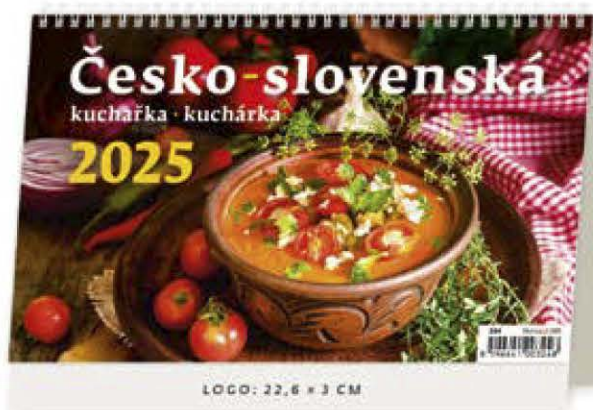

S01-25
Babiččiny recepty
22,6 x 13,9 cm
58 + 2 STRAN
ČESKÉ TÝDENNÍ ŘÁDKOVÉ KALENDÁRIUM

LOGO: 22,6 x 3 CM

S03-25
Česká kuchyně
22,6 x 13,9 cm
58 + 2 STRAN
ČESKÉ TÝDENNÍ ŘÁDKOVÉ KALENDÁRIUM

LOGO: 22,6 x 3 CM

S04-25
Česko-slovenská kuchařka/kuchárka
22,6 x 13,9 cm
58 + 2 STRAN
ČESKÉ/SLOVENSKÉ TÝDENNÍ ŘÁDKOVÉ KALENDÁRIUM

LOGO: 22,6 x 3 CM

S05-25
Rok plný sladkostí
22,6 x 13,9 cm
58 + 2 STRAN
ČESKÉ TÝDENNÍ ŘÁDKOVÉ KALENDÁRIUM

LOGO: 22,6 x 3 CM

S06-25
Mezinárodní kuchařka
22,6 x 13,9 cm
58 + 2 STRAN
ČESKÉ TÝDENNÍ ŘÁDKOVÉ KALENDÁRIUM

LOGO: 22,6 x 3 CM

S09-25
Kouzlo domova
 22,6 x 13,9 CM
 58 + 2 STRAN
 ČESKÉ TÝDENNÍ ŘÁDKOVÉ KALENDÁRIUM